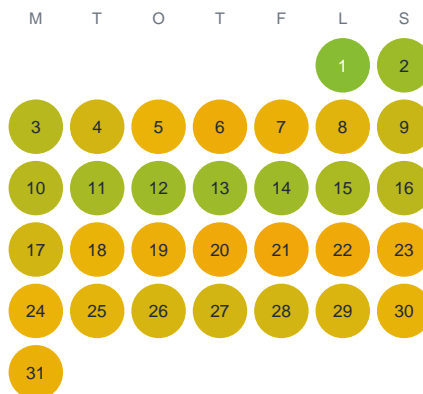

Huggtabell 2026 — Långviksträsket

Långviksträsket · Stockholm · huggtabell.se · modell v1 (2026-06)

Januari

Februari

Mars

April

Maj

Juni

Juli

Augusti

September

Oktober

November

December