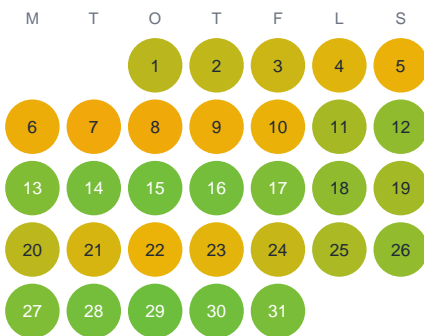

Huggtabell 2026 — Långviksträsket

Långviksträsket · Stockholm · huggtabell.se · modell v1 (2026-06)

Januari

Februari

Mars

April

Maj

Juni

Juli

Augusti

September

Oktober

November

December