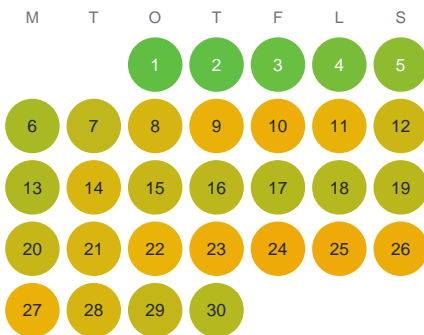

Huggtabell 2026 — Långträsk

Långträsk · Stockholm · huggtabell.se · modell v1 (2026-06)

Januari

Februari

Mars

April

Maj

Juni

Juli

Augusti

September

Oktober

November

December