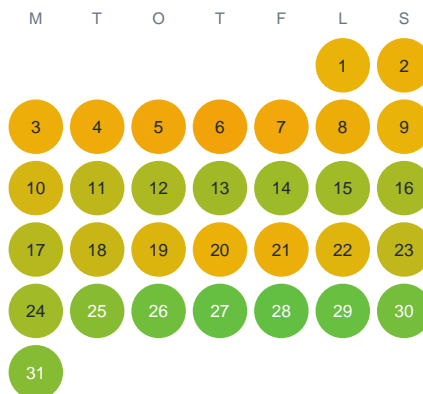

Huggtabell 2026 — Långträsk

Långträsk · Stockholm · huggtabell.se · modell v1 (2026-06)

Januari

Februari

Mars

April

Maj

Juni

Juli

Augusti

September

Oktober

November

December