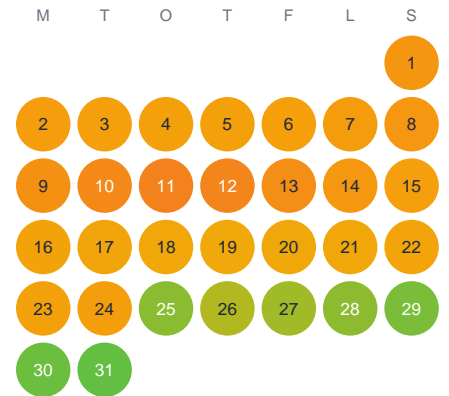

Huggtabell 2026 — Långträsk

Långträsk · Stockholm · huggtabell.se · modell v1 (2026-06)

Januari

Februari

Mars

April

Maj

Juni

Juli

Augusti

September

Oktober

November

December