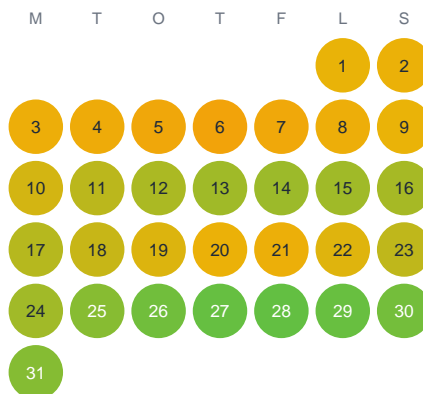

Huggtabell 2026 — Långtjärnet

Långtjärnet · Värmland · huggtabell.se · modell v1 (2026-06)

Januari

Februari

Mars

April

Maj

Juni

Juli

Augusti

September

Oktober

November

December