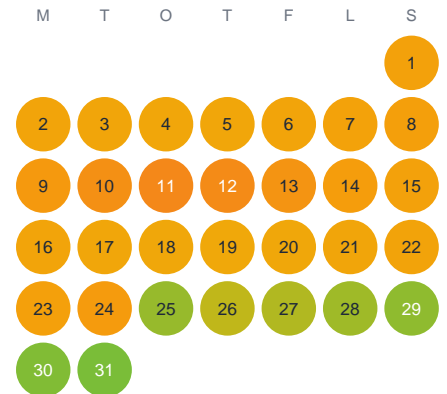

Huggtabell 2026 — Långtjärnet

Långtjärnet · Värmland · huggtabell.se · modell v1 (2026-06)

Januari

Februari

Mars

April

Maj

Juni

Juli

Augusti

September

Oktober

November

December