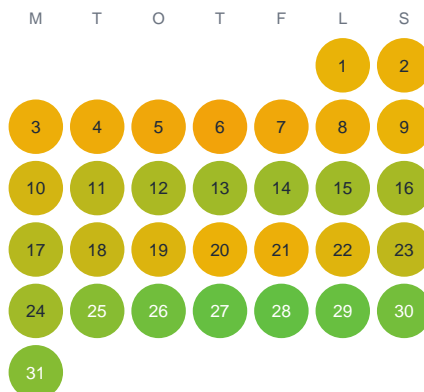

Huggtabell 2026 — Långtjärnen

Långtjärnen · Värmland · huggtabell.se · modell v1 (2026-06)

Januari

Februari

Mars

April

Maj

Juni

Juli

Augusti

September

Oktober

November

December