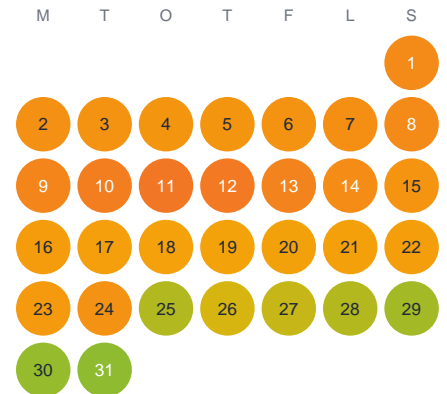

Huggtabell 2026 — Långtjärn

Långtjärn · Värmland · huggtabell.se · modell v1 (2026-06)

Januari

Februari

Mars

April

Maj

Juni

Juli

Augusti

September

Oktober

November

December