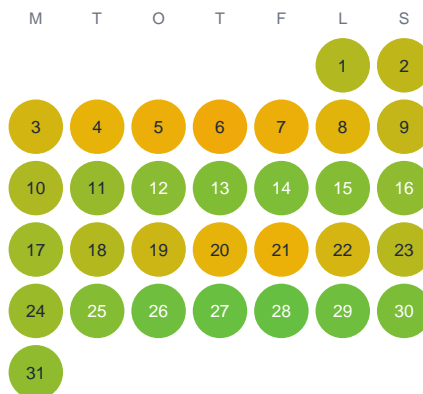

Huggtabell 2026 — Långtjärn

Långtjärn · Värmland · huggtabell.se · modell v1 (2026-06)

Januari

Februari

Mars

April

Maj

Juni

Juli

Augusti

September

Oktober

November

December