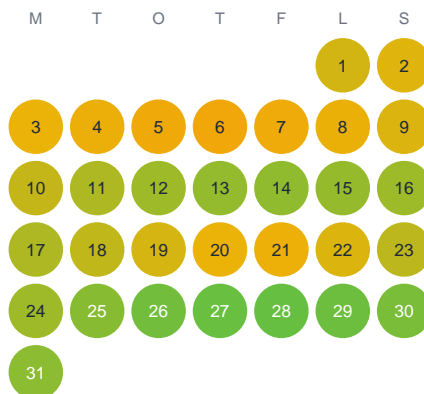

Huggtabell 2026 — Långsjön

Långsjön · Västra Götaland · huggtabell.se · modell v1 (2026-06)

Januari

Februari

Mars

April

Maj

Juni

Juli

Augusti

September

Oktober

November

December