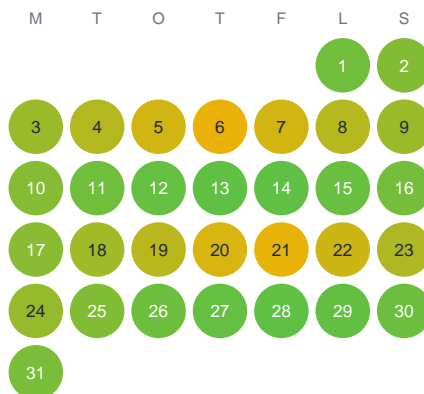

Huggtabell 2026 — Långsjön

Långsjön · Västerbotten · huggtabell.se · modell v1 (2026-06)

Januari

Februari

Mars

April

Maj

Juni

Juli

Augusti

September

Oktober

November

December