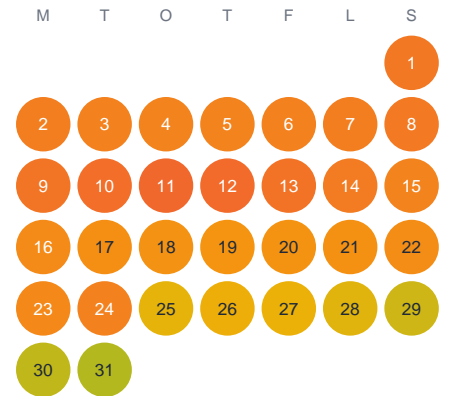

Huggtabell 2026 — Långsjön

Långsjön · Stockholm · huggtabell.se · modell v1 (2026-06)

Januari

Februari

Mars

April

Maj

Juni

Juli

Augusti

September

Oktober

November

December