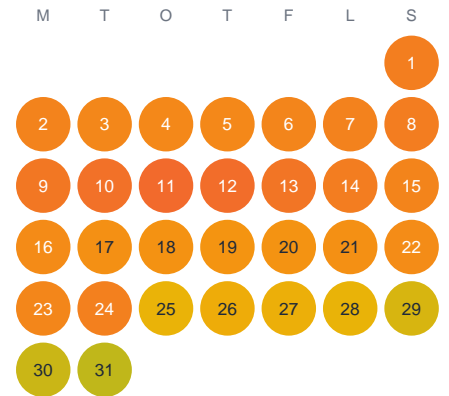

Huggtabell 2026 — Långsjön

Långsjön · Stockholm · huggtabell.se · modell v1 (2026-06)

Januari

Februari

Mars

April

Maj

Juni

Juli

Augusti

September

Oktober

November

December