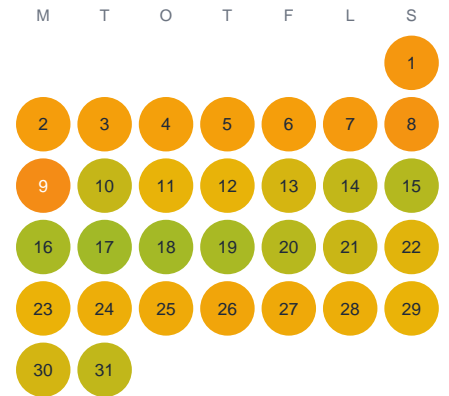

Huggtabell 2026 — Långsjön

Långsjön · Kalmar · huggtabell.se · modell v1 (2026-06)

Januari

Februari

Mars

April

Maj

Juni

Juli

Augusti

September

Oktober

November

December