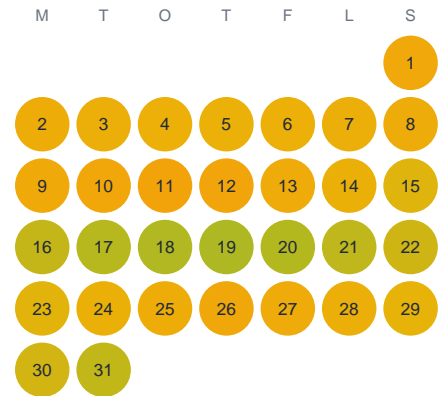

Huggtabell 2026 — Långsjön

Långsjön · Gävleborg · huggtabell.se · modell v1 (2026-06)

Januari

Februari

Mars

April

Maj

Juni

Juli

Augusti

September

Oktober

November

December