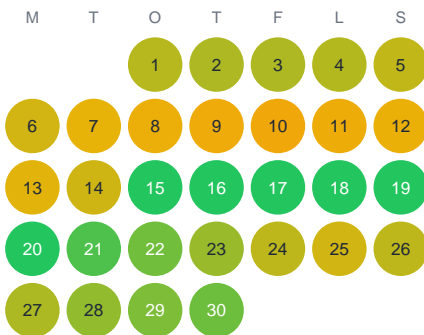

Huggtabell 2026 — Långsjön

Långsjön · Gävleborg · huggtabell.se · modell v1 (2026-06)

Januari

Februari

Mars

April

Maj

Juni

Juli

Augusti

September

Oktober

November

December