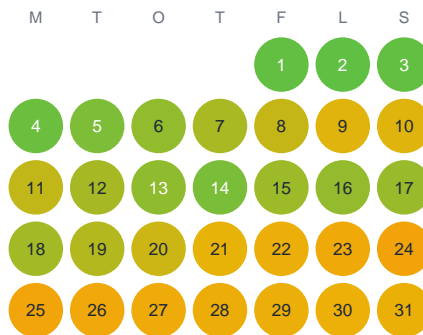

Huggtabell 2026 — Långsjön

Långsjön · Gävleborg · huggtabell.se · modell v1 (2026-06)

Januari

Februari

Mars

April

Maj

Juni

Juli

Augusti

September

Oktober

November

December