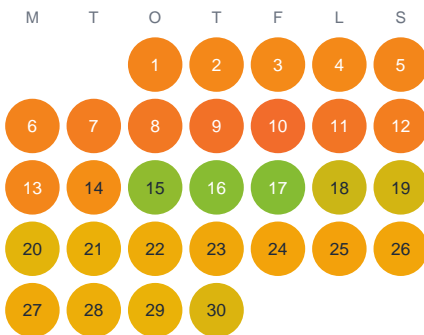

Huggtabell 2026 — Långsjön

Långsjön · Gävleborg · huggtabell.se · modell v1 (2026-06)

Januari

Februari

Mars

April

Maj

Juni

Juli

Augusti

September

Oktober

November

December