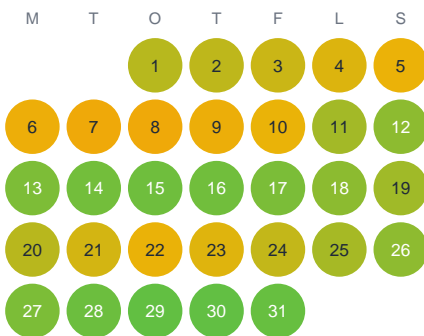

Huggtabell 2026 — Långsjön

Långsjön · Gävleborg · huggtabell.se · modell v1 (2026-06)

Januari

Februari

Mars

April

Maj

Juni

Juli

Augusti

September

Oktober

November

December