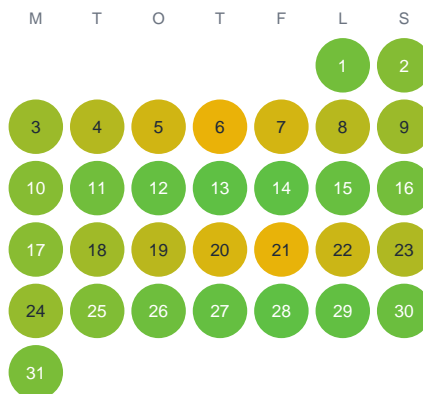

Huggtabell 2026 — Långsjön

Långsjön · Gävleborg · huggtabell.se · modell v1 (2026-06)

Januari

Februari

Mars

April

Maj

Juni

Juli

Augusti

September

Oktober

November

December