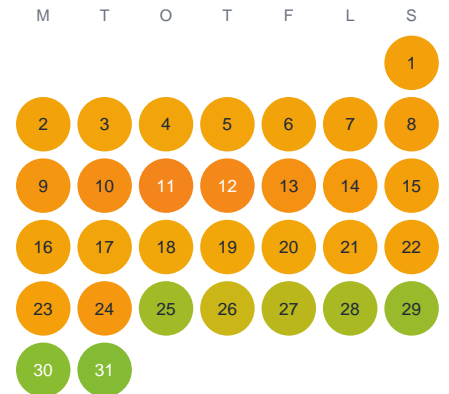

Huggtabell 2026 — Långsjön

Långsjön · Värmland · huggtabell.se · modell v1 (2026-06)

Januari

Februari

Mars

April

Maj

Juni

Juli

Augusti

September

Oktober

November

December