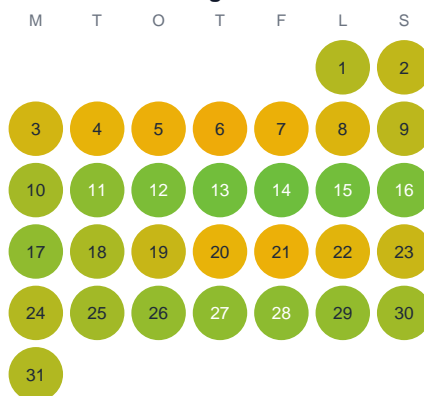

Huggtabell 2026 — Långsjön

Långsjön · Jönköping · huggtabell.se · modell v1 (2026-06)

Januari

Februari

Mars

April

Maj

Juni

Juli

Augusti

September

Oktober

November

December