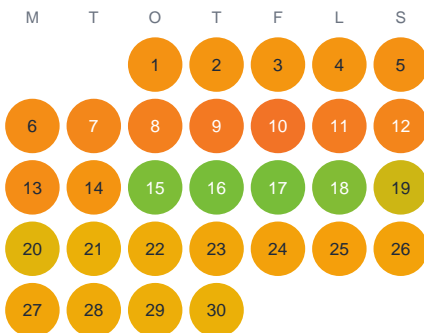

Huggtabell 2026 — Långsjön

Långsjön · Gävleborg · huggtabell.se · modell v1 (2026-06)

Januari

Februari

Mars

April

Maj

Juni

Juli

Augusti

September

Oktober

November

December