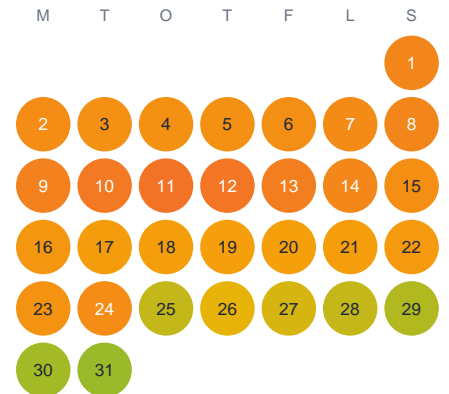

Huggtabell 2026 — Långsjön

Långsjön · Örebro · huggtabell.se · modell v1 (2026-06)

Januari

Februari

Mars

April

Maj

Juni

Juli

Augusti

September

Oktober

November

December