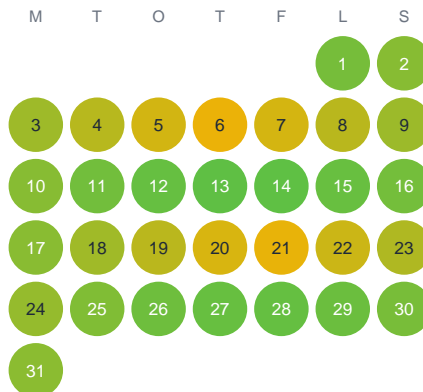

Huggtabell 2026 — Långsjön

Långsjön · Värmland · huggtabell.se · modell v1 (2026-06)

Januari

Februari

Mars

April

Maj

Juni

Juli

Augusti

September

Oktober

November

December