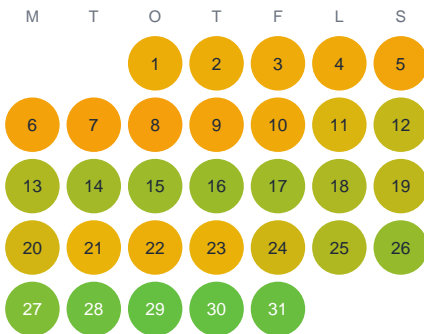

Huggtabell 2026 — Långsjön

Långsjön · Värmland · huggtabell.se · modell v1 (2026-06)

Januari

Februari

Mars

April

Maj

Juni

Juli

Augusti

September

Oktober

November

December