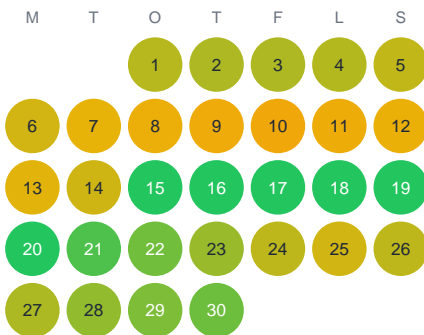

Huggtabell 2026 — Långsbotjärnen

Långsbotjärnen · Gävleborg · huggtabell.se · modell v1 (2026-06)

Januari

Februari

Mars

April

Maj

Juni

Juli

Augusti

September

Oktober

November

December