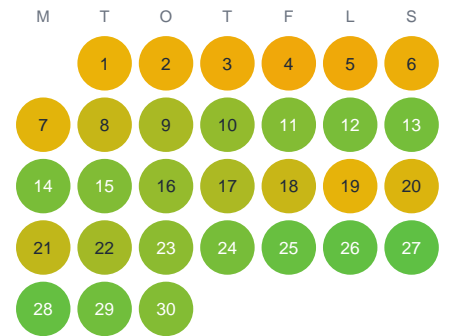

Huggtabell 2026 — Långsbotjärnen

Långsbotjärnen · Gävleborg · huggtabell.se · modell v1 (2026-06)

Januari

Februari

Mars

April

Maj

Juni

Juli

Augusti

September

Oktober

November

December