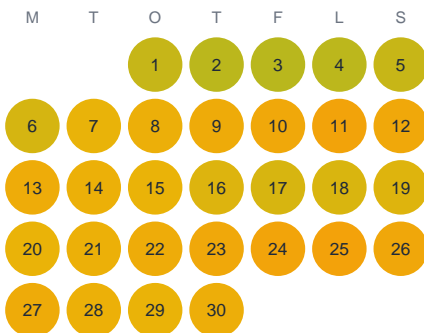

Huggtabell 2026 — Långgöl

Långgöl · Kalmar · huggtabell.se · modell v1 (2026-06)

Januari

Februari

Mars

April

Maj

Juni

Juli

Augusti

September

Oktober

November

December