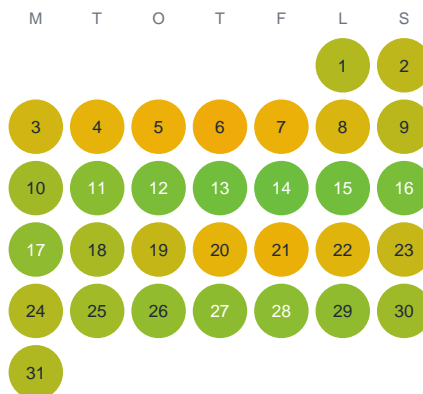

Huggtabell 2026 — Långevatten

Långevatten · Västra Götaland · huggtabell.se · modell v1 (2026-06)

Januari

Februari

Mars

April

Maj

Juni

Juli

Augusti

September

Oktober

November

December