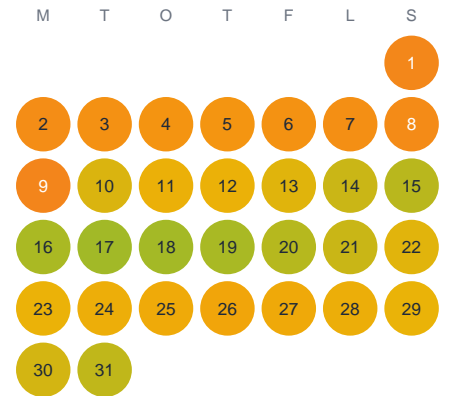

Huggtabell 2026 — Långevatten

Långevatten · Västra Götaland · huggtabell.se · modell v1 (2026-06)

Januari

Februari

Mars

April

Maj

Juni

Juli

Augusti

September

Oktober

November

December