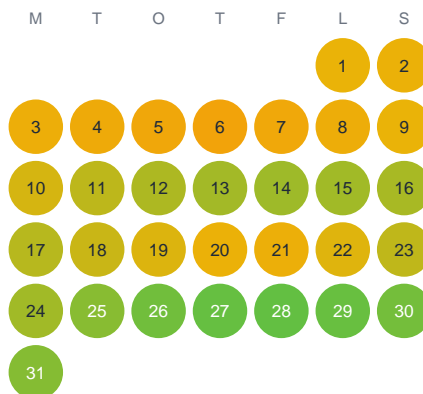

Huggtabell 2026 — Långevatten

Långevatten · Västra Götaland · huggtabell.se · modell v1 (2026-06)

Januari

Februari

Mars

April

Maj

Juni

Juli

Augusti

September

Oktober

November

December