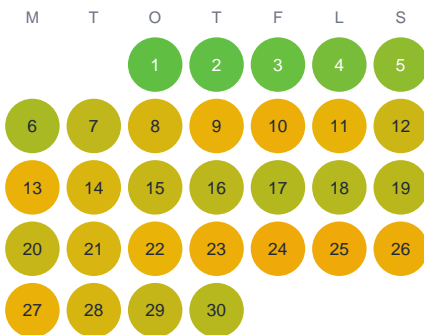

Huggtabell 2026 — Långevatten

Långevatten · Västra Götaland · huggtabell.se · modell v1 (2026-06)

Januari

Februari

Mars

April

Maj

Juni

Juli

Augusti

September

Oktober

November

December