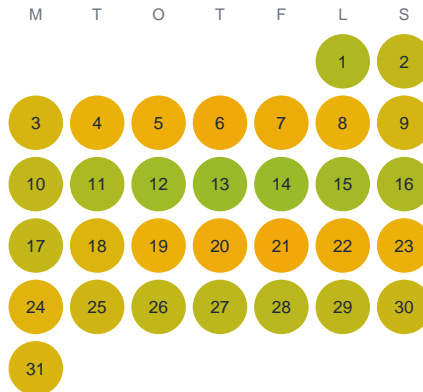

Huggtabell 2026 — Långevatten

Långevatten · Halland · huggtabell.se · modell v1 (2026-06)

Januari

Februari

Mars

April

Maj

Juni

Juli

Augusti

September

Oktober

November

December