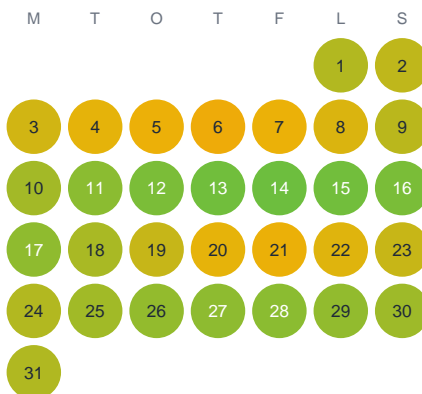

Huggtabell 2026 — Långetjärn

Långetjärn · Västra Götaland · huggtabell.se · modell v1 (2026-06)

Januari

Februari

Mars

April

Maj

Juni

Juli

Augusti

September

Oktober

November

December