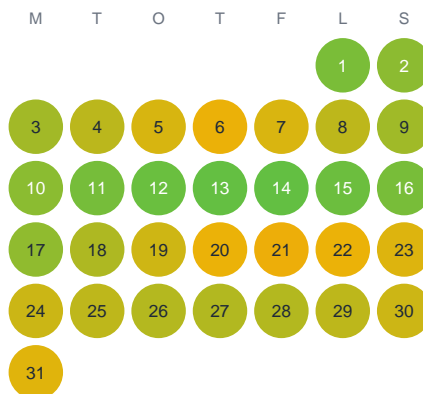

Huggtabell 2026 — Långesjön

Långesjön · Västra Götaland · huggtabell.se · modell v1 (2026-06)

Januari

Februari

Mars

April

Maj

Juni

Juli

Augusti

September

Oktober

November

December