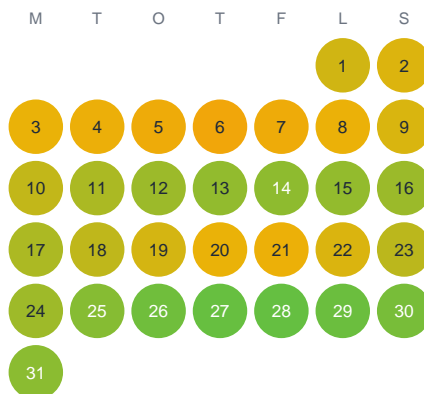

Huggtabell 2026 — Lången

Lången · Örebro · huggtabell.se · modell v1 (2026-06)

Januari

Februari

Mars

April

Maj

Juni

Juli

Augusti

September

Oktober

November

December