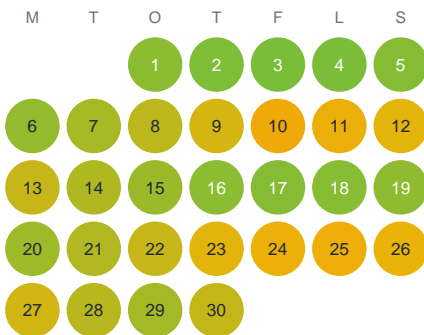

Huggtabell 2026 — Långegöl

Långegöl · Jönköping · huggtabell.se · modell v1 (2026-06)

Januari

Februari

Mars

April

Maj

Juni

Juli

Augusti

September

Oktober

November

December