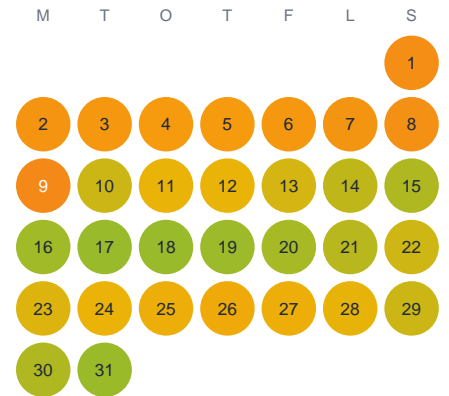

Huggtabell 2026 — Långegöl

Långegöl · Jönköping · huggtabell.se · modell v1 (2026-06)

Januari

Februari

Mars

April

Maj

Juni

Juli

Augusti

September

Oktober

November

December