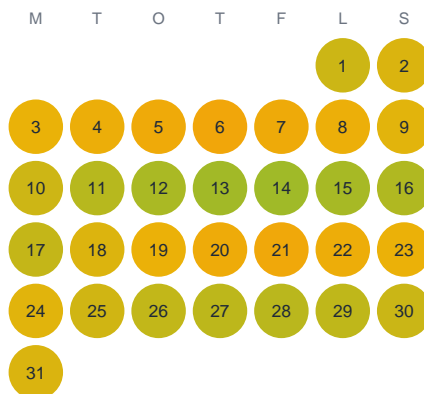

Huggtabell 2026 — Långegöl

Långegöl · Kalmar · huggtabell.se · modell v1 (2026-06)

Januari

Februari

Mars

April

Maj

Juni

Juli

Augusti

September

Oktober

November

December