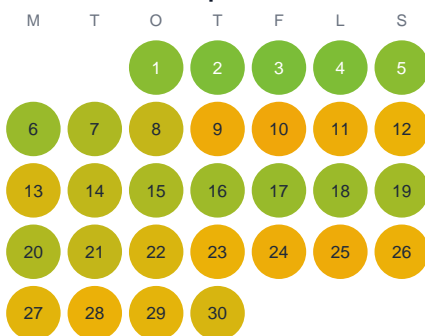

Huggtabell 2026 — Långegöl

Långegöl · Kalmar · huggtabell.se · modell v1 (2026-06)

Januari

Februari

Mars

April

Maj

Juni

Juli

Augusti

September

Oktober

November

December