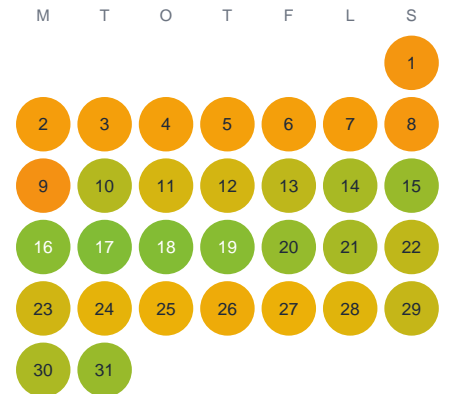

Huggtabell 2026 — Långegöl

Långegöl · Kalmar · huggtabell.se · modell v1 (2026-06)

Januari

Februari

Mars

April

Maj

Juni

Juli

Augusti

September

Oktober

November

December