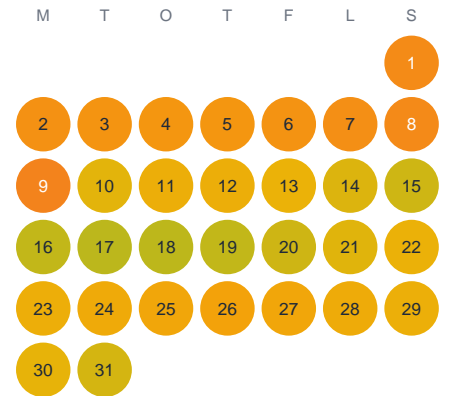

Huggtabell 2026 — Långegöl

Långegöl · Kronoberg · huggtabell.se · modell v1 (2026-06)

Januari

Februari

Mars

April

Maj

Juni

Juli

Augusti

September

Oktober

November

December