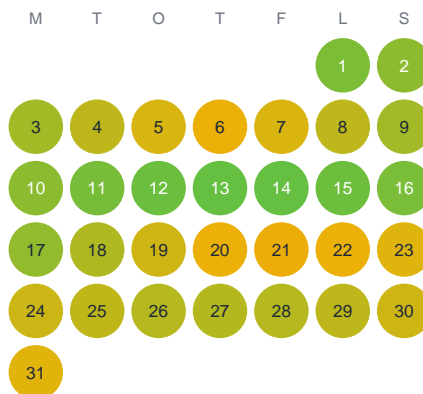

Huggtabell 2026 — Långasjön

Långasjön · Halland · huggtabell.se · modell v1 (2026-06)

Januari

Februari

Mars

April

Maj

Juni

Juli

Augusti

September

Oktober

November

December