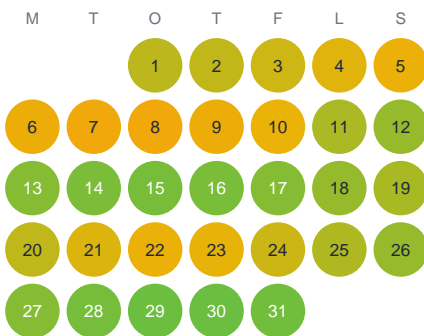

Huggtabell 2026 — Långasjön

Långasjön · Halland · huggtabell.se · modell v1 (2026-06)

Januari

Februari

Mars

April

Maj

Juni

Juli

Augusti

September

Oktober

November

December