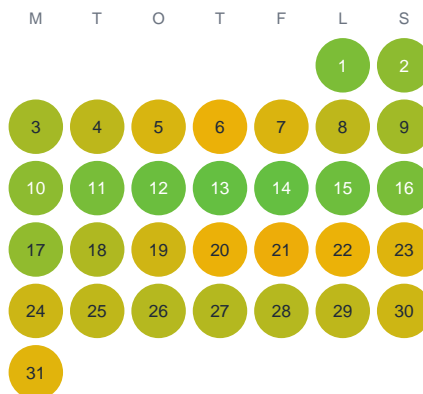

Huggtabell 2026 — Långasjö

Långasjö · Halland · huggtabell.se · modell v1 (2026-06)

Januari

Februari

Mars

April

Maj

Juni

Juli

Augusti

September

Oktober

November

December