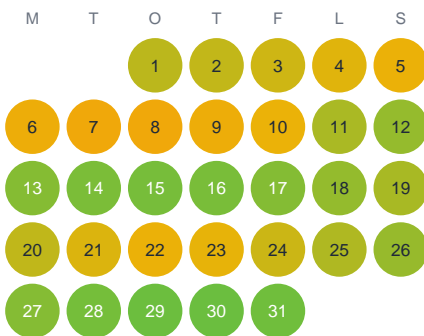

Huggtabell 2026 — Långasjö

Långasjö · Halland · huggtabell.se · modell v1 (2026-06)

Januari

Februari

Mars

April

Maj

Juni

Juli

Augusti

September

Oktober

November

December