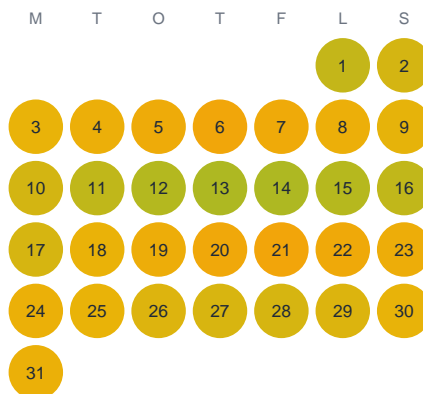

Huggtabell 2026 — Långa Gyl

Långa Gyl · Kronoberg · huggtabell.se · modell v1 (2026-06)

Januari

Februari

Mars

April

Maj

Juni

Juli

Augusti

September

Oktober

November

December