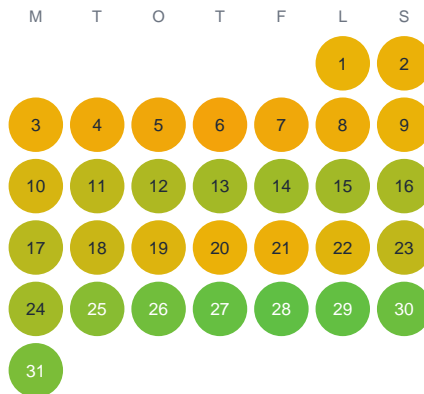

Huggtabell 2026 — Långöns Vatten

Långöns Vatten · Västra Götaland · huggtabell.se · modell v1 (2026-06)

Januari

Februari

Mars

April

Maj

Juni

Juli

Augusti

September

Oktober

November

December