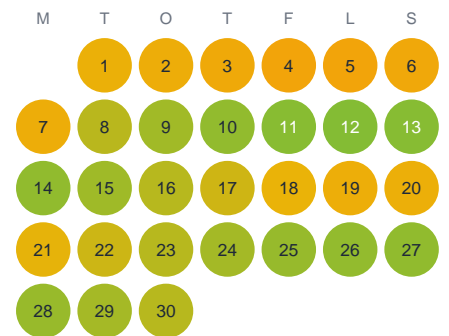

Huggtabell 2026 — Lärmajauratj

Lärmajauratj · Norrbotten · huggtabell.se · modell v1 (2026-06)

Januari

Februari

Mars

April

Maj

Juni

Juli

Augusti

September

Oktober

November

December