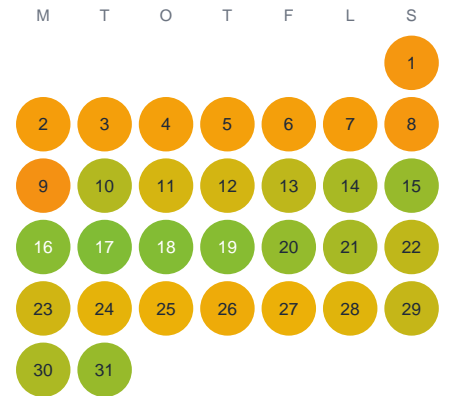

Huggtabell 2026 — Lädjasjön

Lädjasjön · Kronoberg · huggtabell.se · modell v1 (2026-06)

Januari

Februari

Mars

April

Maj

Juni

Juli

Augusti

September

Oktober

November

December