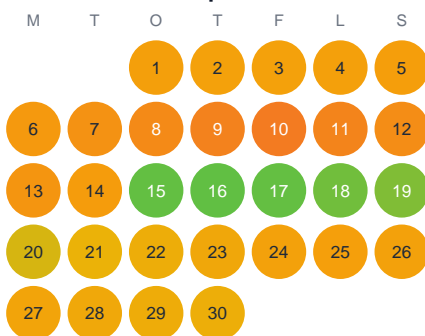

Huggtabell 2026 — Kyrktjärn

Kyrktjärn · Gävleborg · huggtabell.se · modell v1 (2026-06)

Januari

Februari

Mars

April

Maj

Juni

Juli

Augusti

September

Oktober

November

December