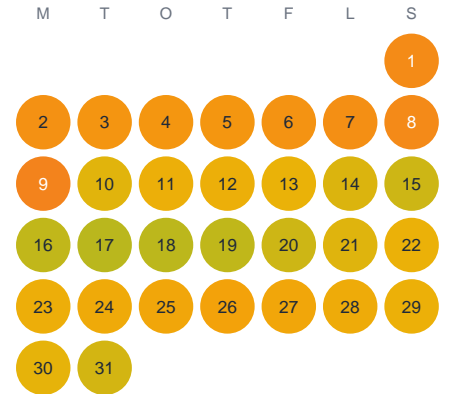

Huggtabell 2026 — Kyrksjön

Kyrksjön · Kalmar · huggtabell.se · modell v1 (2026-06)

Januari

Februari

Mars

April

Maj

Juni

Juli

Augusti

September

Oktober

November

December