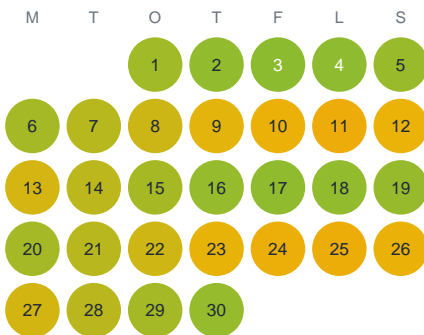

Huggtabell 2026 — Kyrksjön

Kyrksjön · Kalmar · huggtabell.se · modell v1 (2026-06)

Januari

Februari

Mars

April

Maj

Juni

Juli

Augusti

September

Oktober

November

December