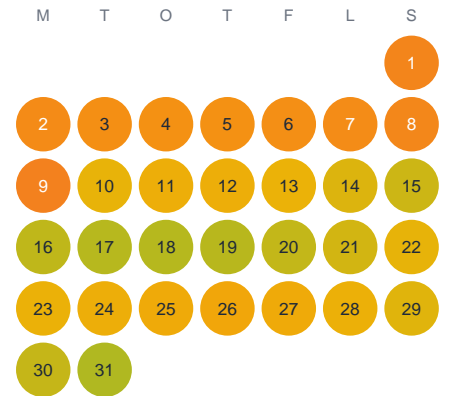

Huggtabell 2026 — Kyrksjön

Kyrksjön · Kalmar · huggtabell.se · modell v1 (2026-06)

Januari

Februari

Mars

April

Maj

Juni

Juli

Augusti

September

Oktober

November

December