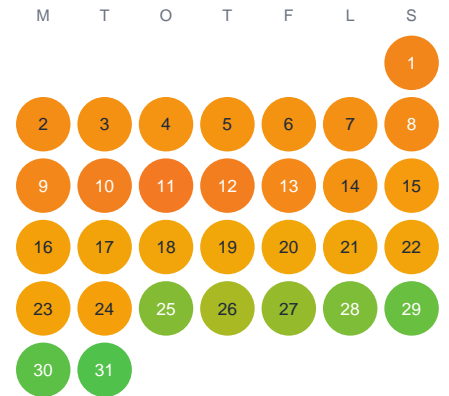

Huggtabell 2026 — Kyrksjön

Kyrksjön · Stockholm · huggtabell.se · modell v1 (2026-06)

Januari

Februari

Mars

April

Maj

Juni

Juli

Augusti

September

Oktober

November

December