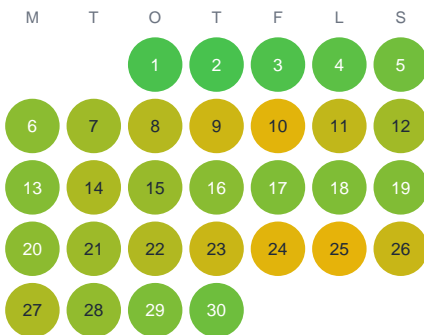

Huggtabell 2026 — Kyrksjön

Kyrksjön · Stockholm · huggtabell.se · modell v1 (2026-06)

Januari

Februari

Mars

April

Maj

Juni

Juli

Augusti

September

Oktober

November

December