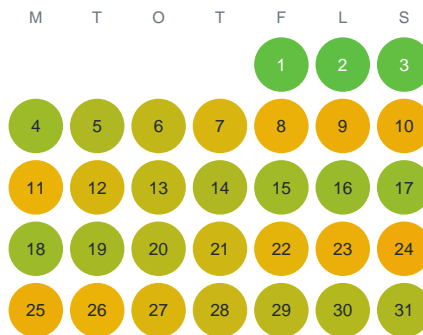

Huggtabell 2026 — Kyrksjön

Kyrksjön · Stockholm · huggtabell.se · modell v1 (2026-06)

Januari

Februari

Mars

April

Maj

Juni

Juli

Augusti

September

Oktober

November

December