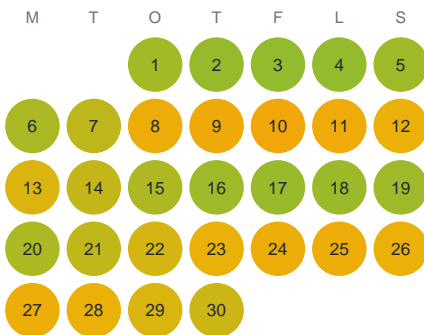

Huggtabell 2026 — Kyrksjön

Kyrksjön · Kalmar · huggtabell.se · modell v1 (2026-06)

Januari

Februari

Mars

April

Maj

Juni

Juli

Augusti

September

Oktober

November

December