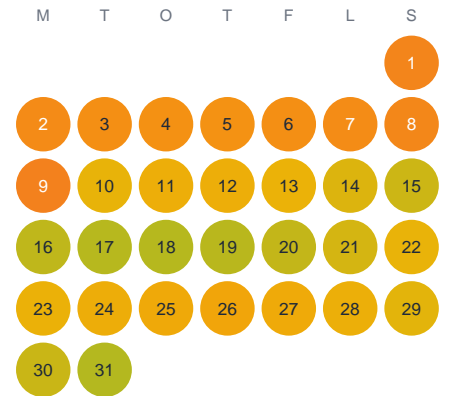

Huggtabell 2026 — Kyrksjön

Kyrksjön · Kalmar · huggtabell.se · modell v1 (2026-06)

Januari

Februari

Mars

April

Maj

Juni

Juli

Augusti

September

Oktober

November

December