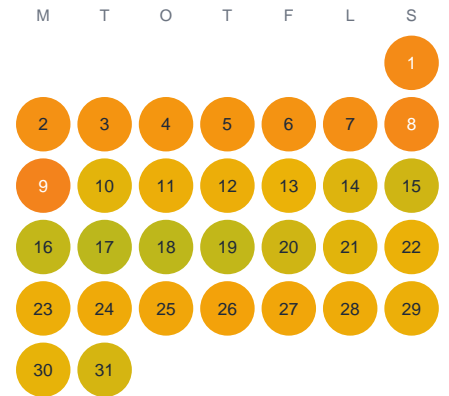

Huggtabell 2026 — Kyrkesjön

Kyrkesjön · Kronoberg · huggtabell.se · modell v1 (2026-06)

Januari

Februari

Mars

April

Maj

Juni

Juli

Augusti

September

Oktober

November

December