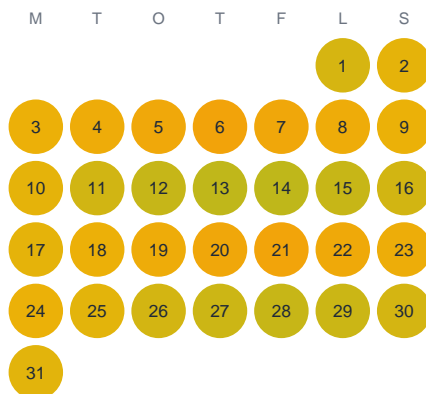

Huggtabell 2026 — Kyrkbyttjärn

Kyrkbyttjärn · Gävleborg · huggtabell.se · modell v1 (2026-06)

Januari

Februari

Mars

April

Maj

Juni

Juli

Augusti

September

Oktober

November

December