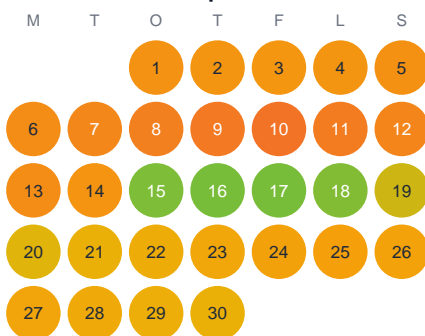

Huggtabell 2026 — Kyrkbyttjärn

Kyrkbyttjärn · Gävleborg · huggtabell.se · modell v1 (2026-06)

Januari

Februari

Mars

April

Maj

Juni

Juli

Augusti

September

Oktober

November

December