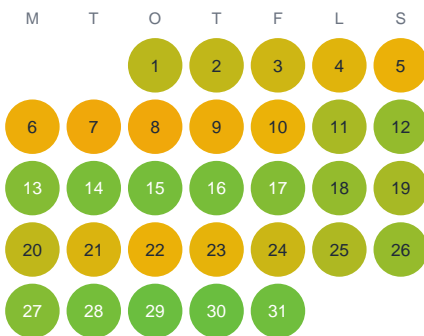

Huggtabell 2026 — Kyllesjön

Kyllesjön · Jönköping · huggtabell.se · modell v1 (2026-06)

Januari

Februari

Mars

April

Maj

Juni

Juli

Augusti

September

Oktober

November

December