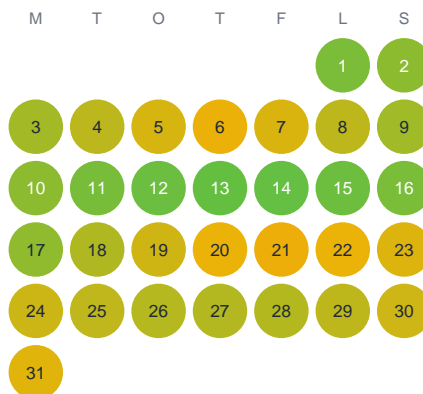

Huggtabell 2026 — Kyllesjön

Kyllesjön · Jönköping · huggtabell.se · modell v1 (2026-06)

Januari

Februari

Mars

April

Maj

Juni

Juli

Augusti

September

Oktober

November

December