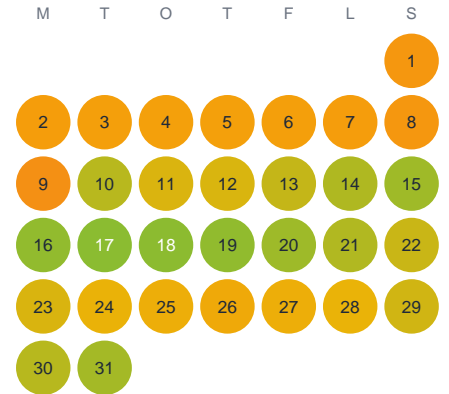

Huggtabell 2026 — Kvitten

Kvitten · Jönköping · huggtabell.se · modell v1 (2026-06)

Januari

Februari

Mars

April

Maj

Juni

Juli

Augusti

September

Oktober

November

December