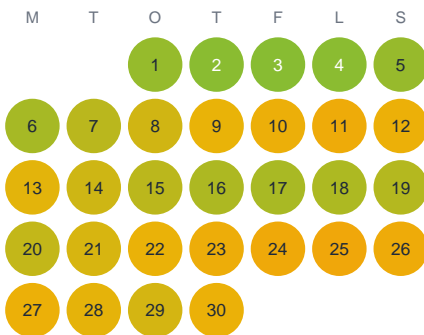

Huggtabell 2026 — Kvitten

Kvitten · Jönköping · huggtabell.se · modell v1 (2026-06)

Januari

Februari

Mars

April

Maj

Juni

Juli

Augusti

September

Oktober

November

December