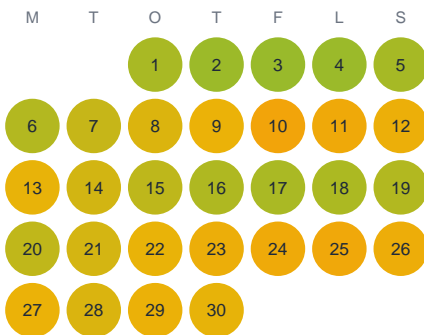

Huggtabell 2026 — Kvillen

Kvillen · Kalmar · huggtabell.se · modell v1 (2026-06)

Januari

Februari

Mars

April

Maj

Juni

Juli

Augusti

September

Oktober

November

December