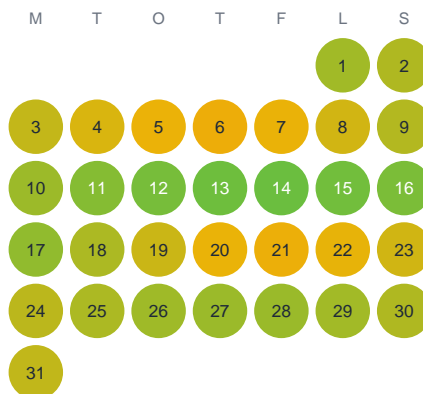

Huggtabell 2026 — Kvillen

Kvillen · Kalmar · huggtabell.se · modell v1 (2026-06)

Januari

Februari

Mars

April

Maj

Juni

Juli

Augusti

September

Oktober

November

December