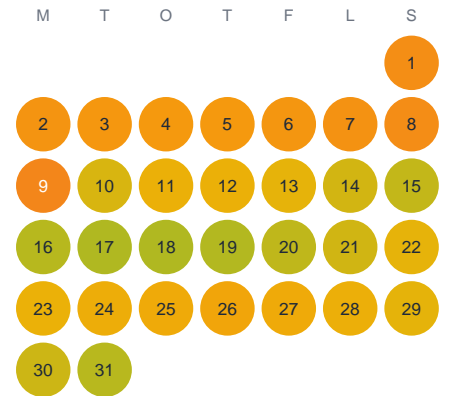

Huggtabell 2026 — Kvillen

Kvillen · Kalmar · huggtabell.se · modell v1 (2026-06)

Januari

Februari

Mars

April

Maj

Juni

Juli

Augusti

September

Oktober

November

December