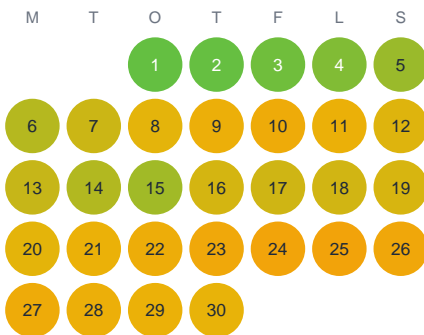

Huggtabell 2026 — Kviddtjärnen

Kviddtjärnen · Örebro · huggtabell.se · modell v1 (2026-06)

Januari

Februari

Mars

April

Maj

Juni

Juli

Augusti

September

Oktober

November

December