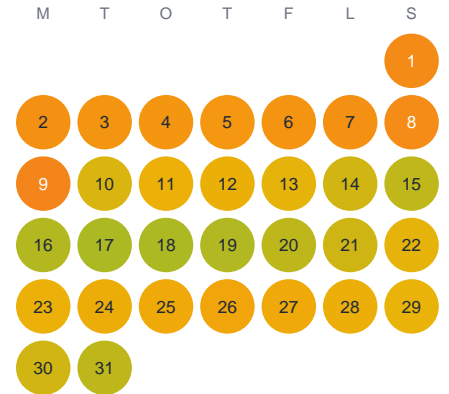

Huggtabell 2026 — Kvesen

Kvesen · Kronoberg · huggtabell.se · modell v1 (2026-06)

Januari

Februari

Mars

April

Maj

Juni

Juli

Augusti

September

Oktober

November

December