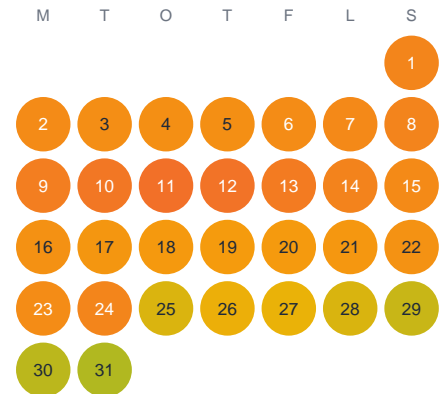

Huggtabell 2026 — Kvarnträsk

Kvarnträsk · Stockholm · huggtabell.se · modell v1 (2026-06)

Januari

Februari

Mars

April

Maj

Juni

Juli

Augusti

September

Oktober

November

December