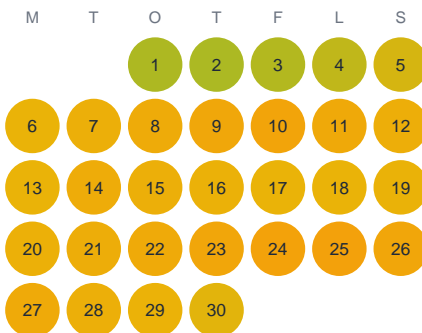

Huggtabell 2026 — Kvarnträsk

Kvarnträsk · Stockholm · huggtabell.se · modell v1 (2026-06)

Januari

Februari

Mars

April

Maj

Juni

Juli

Augusti

September

Oktober

November

December