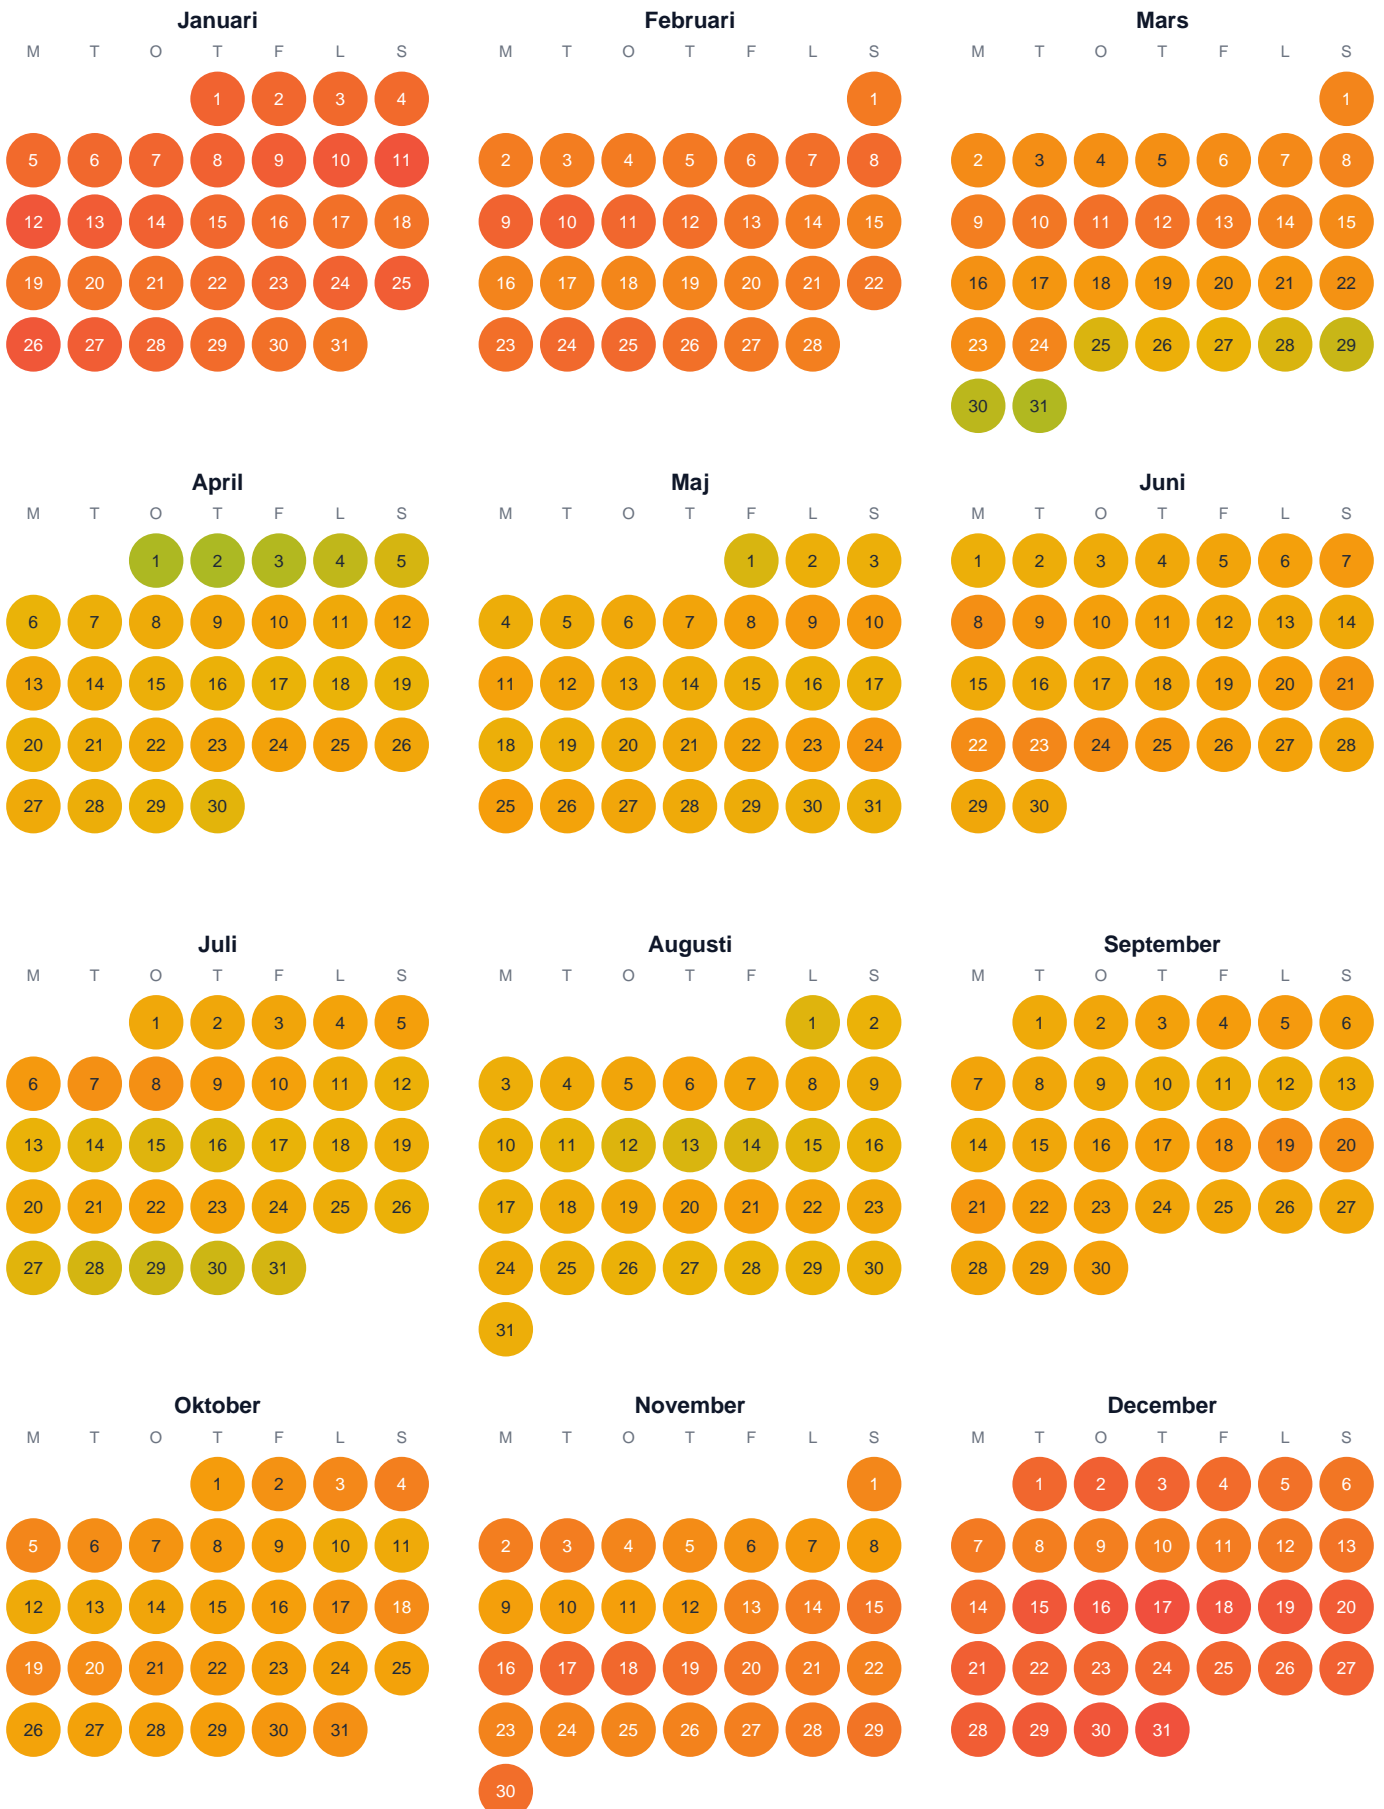

Huggtabell 2026 — Kvarntorpsgölen

Kvarntorpsgölen · Östergötland · huggtabell.se · modell v1 (2026-06)

Trög Topp